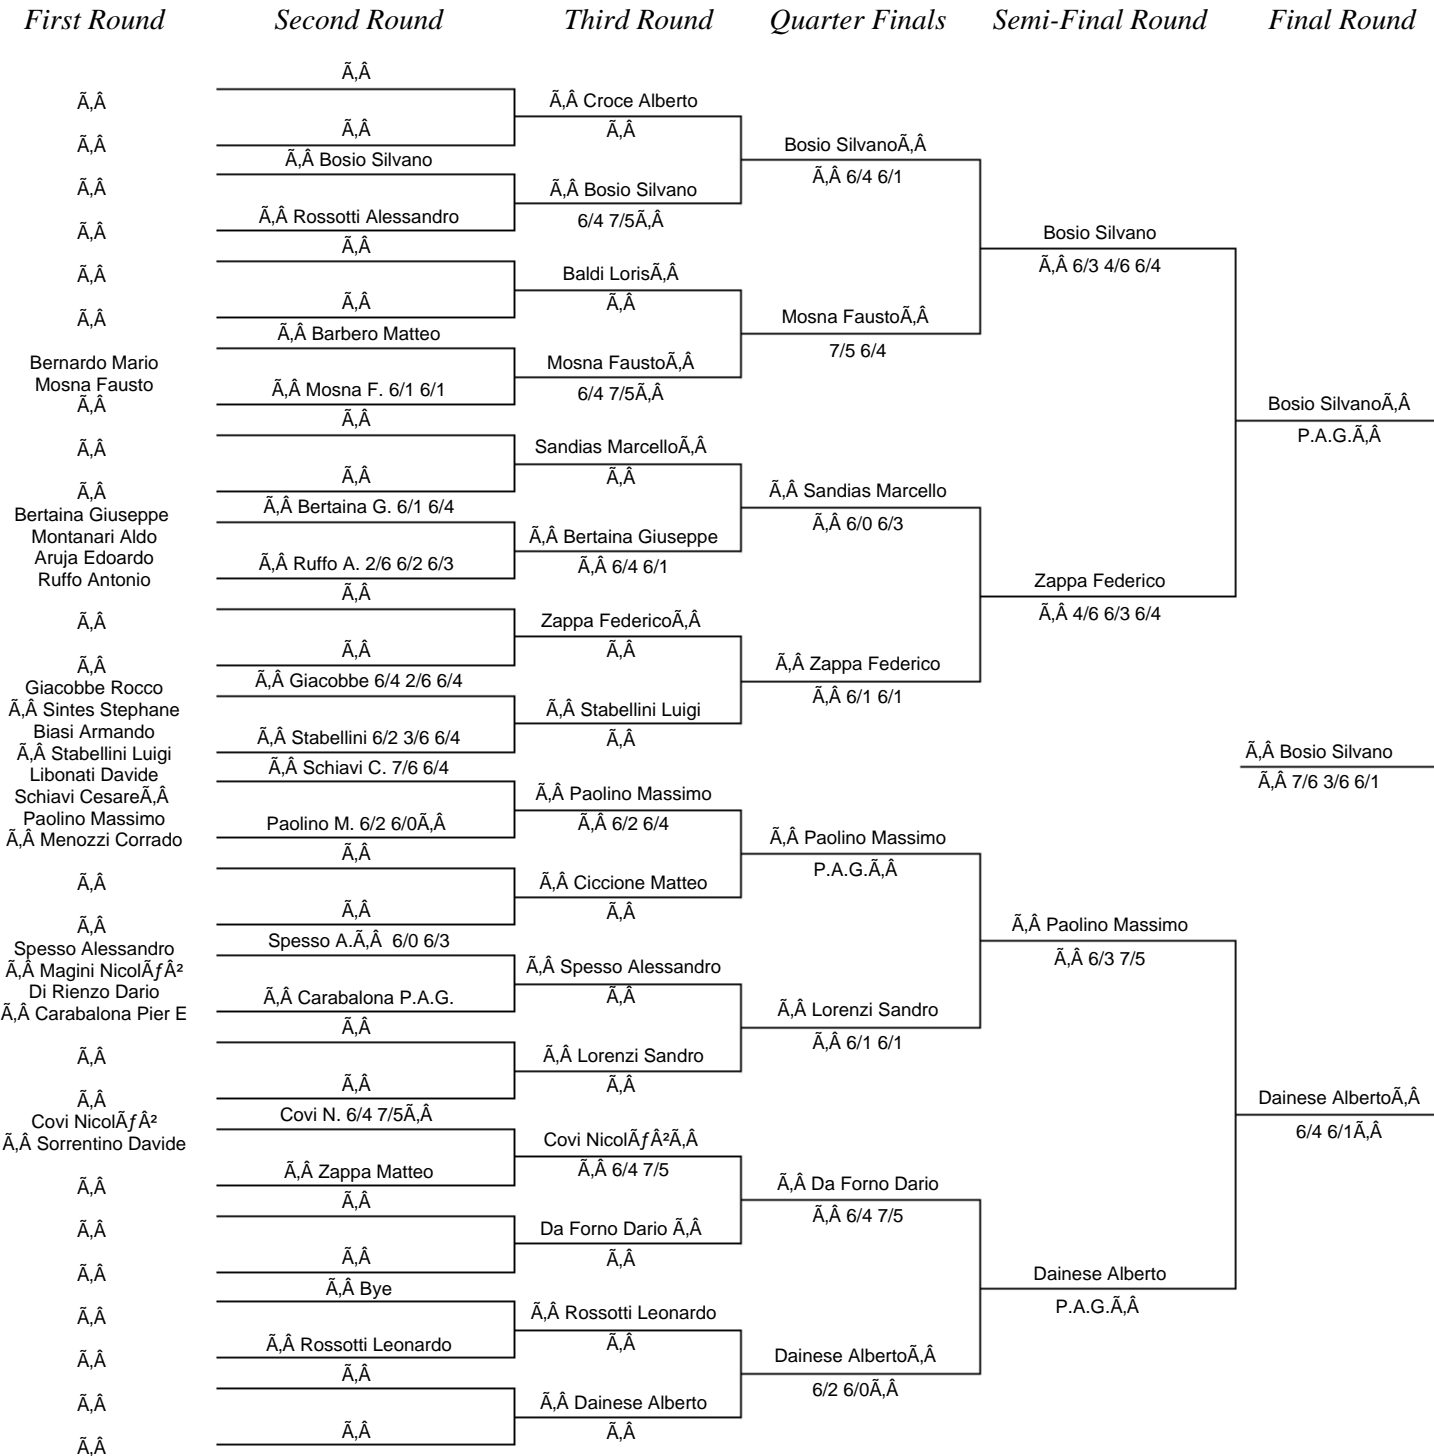

# Bordighera Lawn Tennis Club 1878

Torneo Nazionale di 4a Cat.

X *Gentlemen*  
*Ladies*

X *Single*  
*Double*

Torneo di 4a Cat. tab. selez.

Teste di Serie

- |        |     |        |     |        |     |        |     |
|--------|-----|--------|-----|--------|-----|--------|-----|
| 1) Ã,Ã | Ã,Ã | 2) Ã,Ã | Ã,Ã | 3) Ã,Ã | Ã,Ã | 4) Ã,Ã | Ã,Ã |
| 5) Ã,Ã | Ã,Ã | 6) Ã,Ã | Ã,Ã | 7) Ã,Ã | Ã,Ã | 8) Ã,Ã | Ã,Ã |