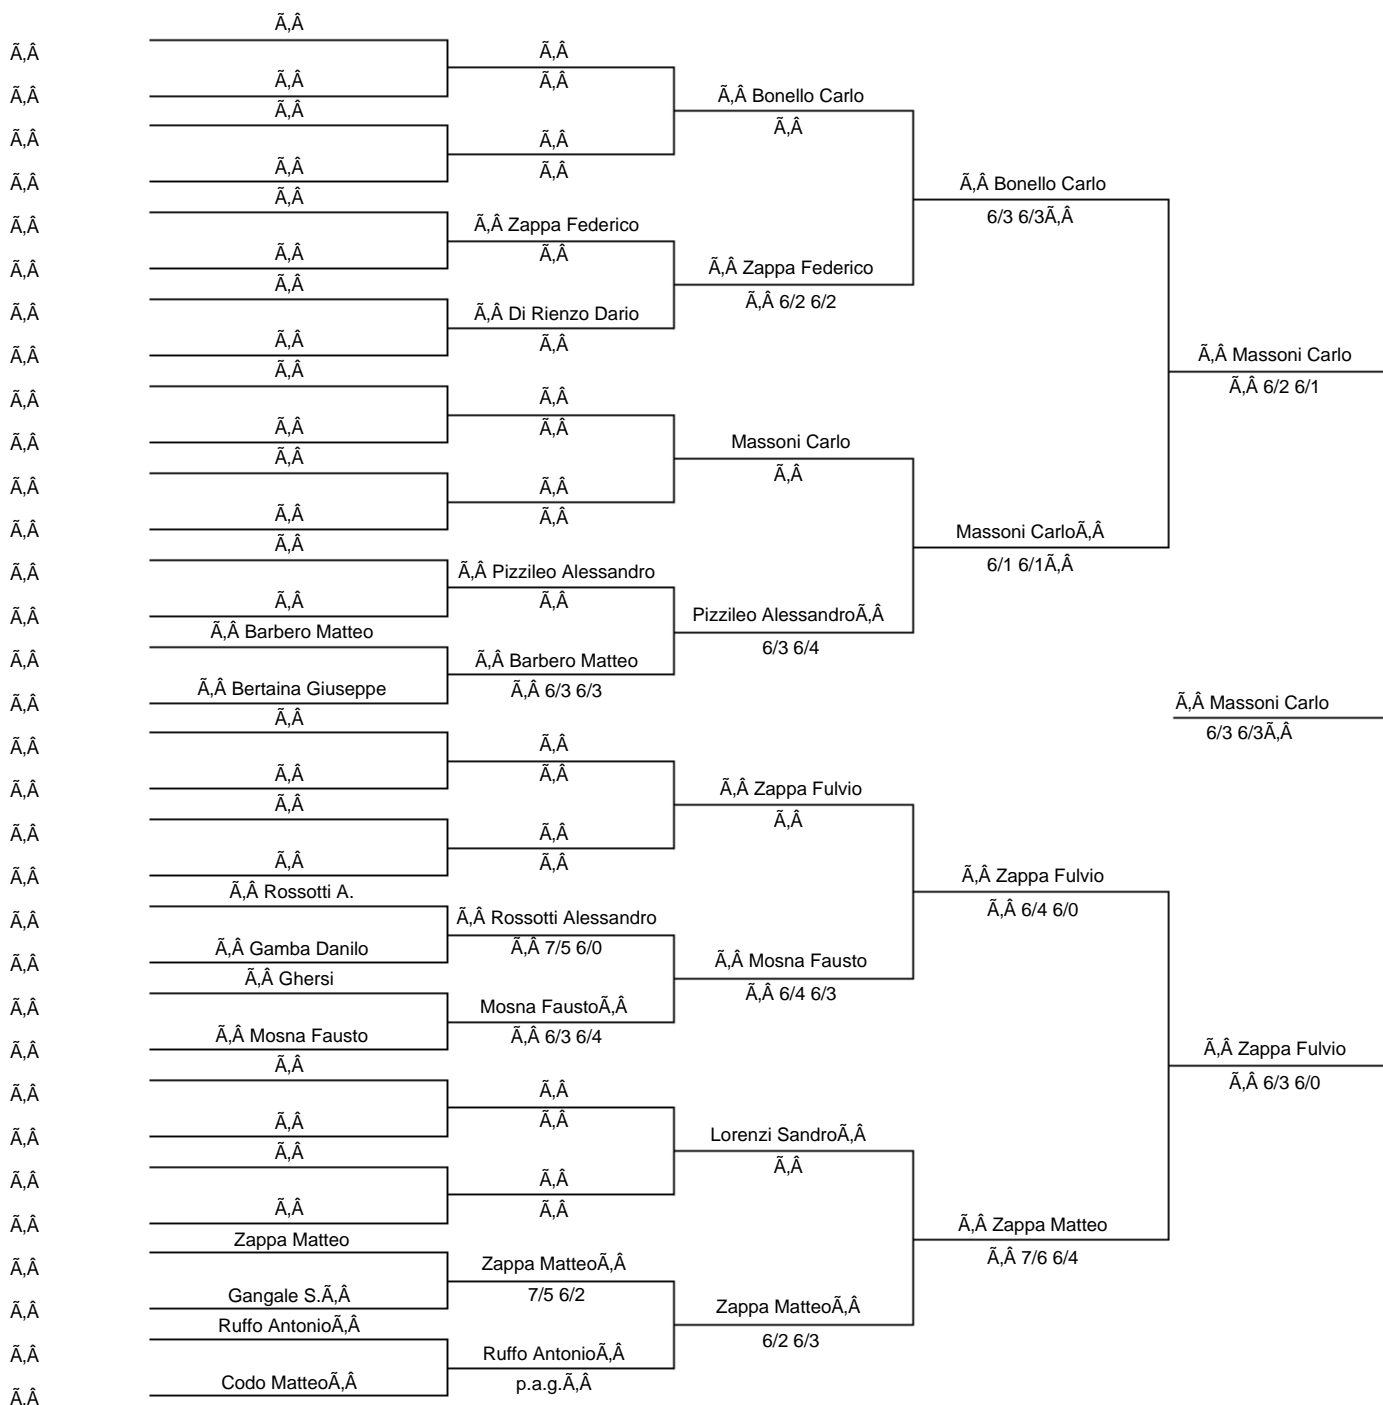

THE MODEL COMPETITION CARD

Bordighera Lawn Tennis Club 1878

Torneo Nazionale di 3a Cat.

X Gentlemen
Ladies

X Single
Double

Tabellone di Selezione (parte alta)

First Round Second Round Third Round Quarter Finals Semi-Final Round Final Round

Teste di Serie

- 1) Ã,Ã Ã,Ã
- 2) Ã,Ã Ã,Ã
- 3) Ã,Ã Ã,Ã
- 4) Ã,Ã Ã,Ã
- 5) Ã,Ã Ã,Ã
- 6) Ã,Ã Ã,Ã
- 7) Ã,Ã Ã,Ã
- 8) Ã,Ã Ã,Ã