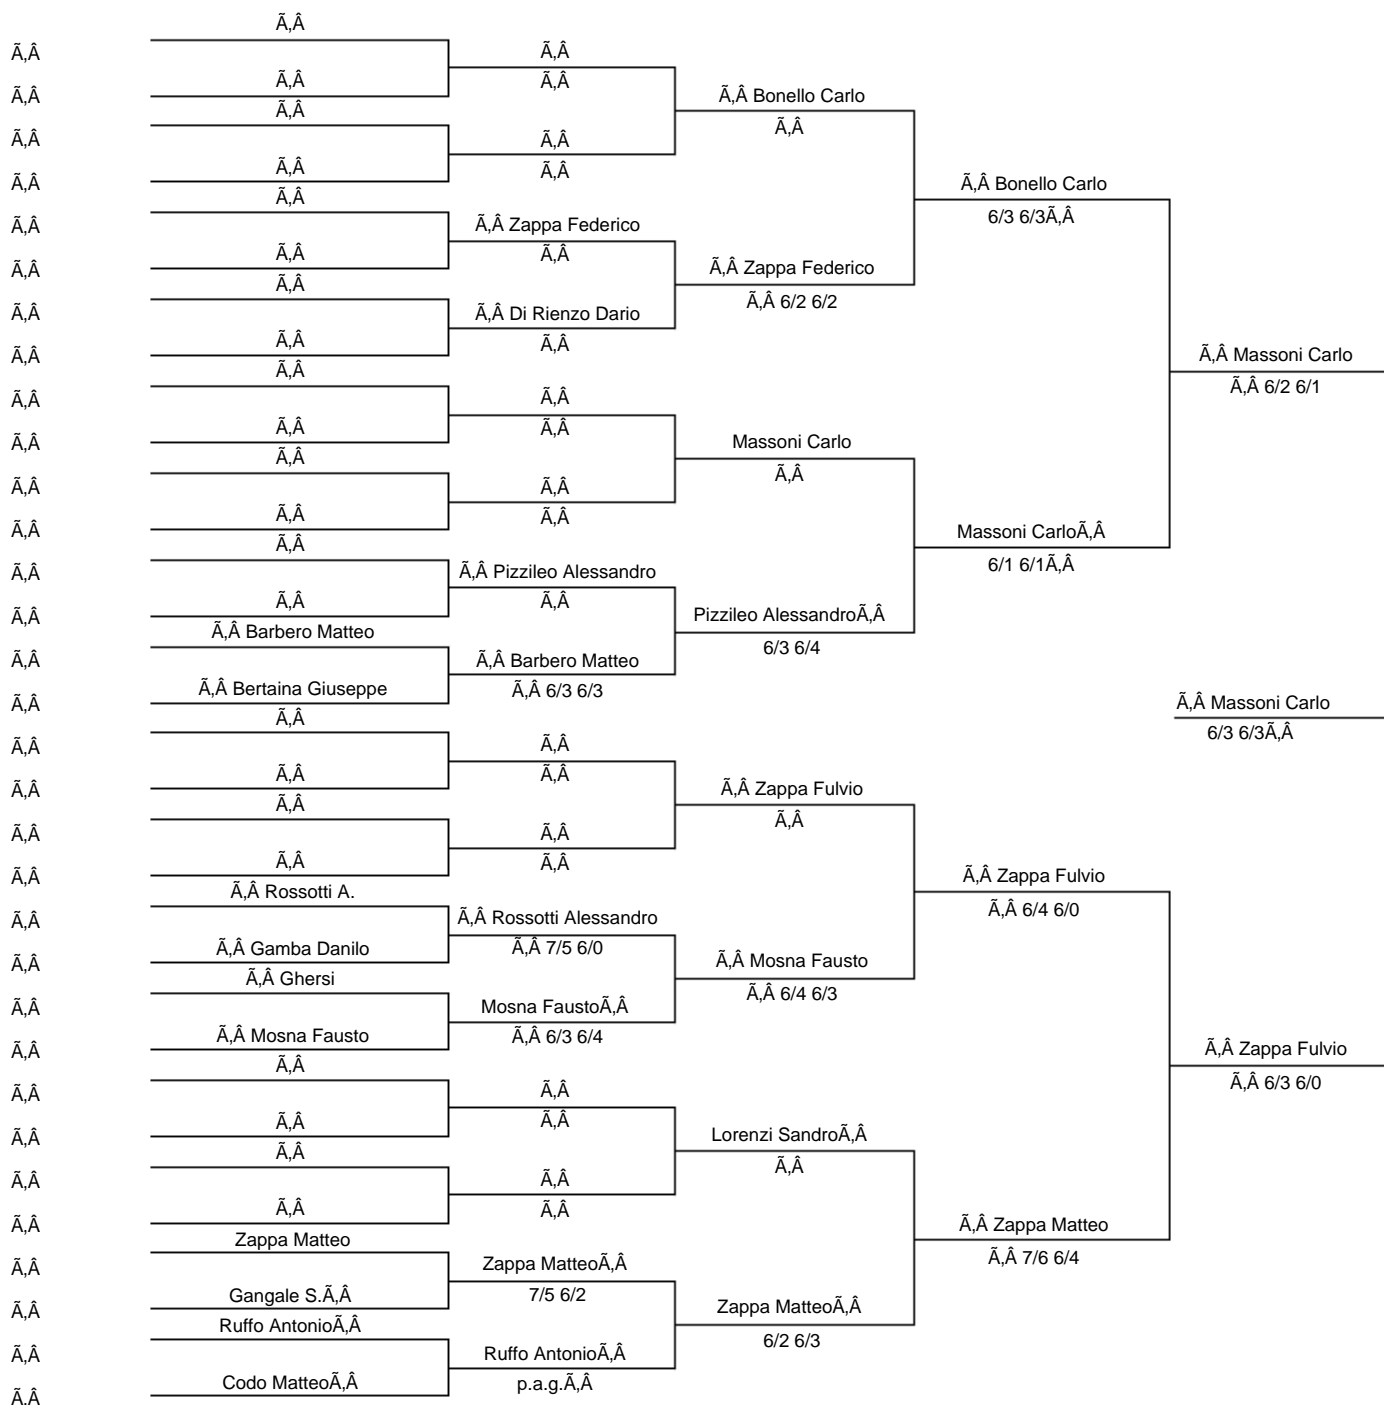

THE MODEL COMPETITION CARD

Bordighera Lawn Tennis Club 1878

Torneo Nazionale di 3a Cat.

X *Gentlemen*
Ladies

X *Single*
Double

Tabellone di Selezione (parte alta)

First Round Second Round Third Round Quarter Finals Semi-Final Round Final Round

Teste di Serie

- 1) *Ã,Ã Ã,Ã* 2) *Ã,Ã Ã,Ã* 3) *Ã,Ã Ã,Ã* 4) *Ã,Ã Ã,Ã*
- 5) *Ã,Ã Ã,Ã* 6) *Ã,Ã Ã,Ã* 7) *Ã,Ã Ã,Ã* 8) *Ã,Ã Ã,Ã*