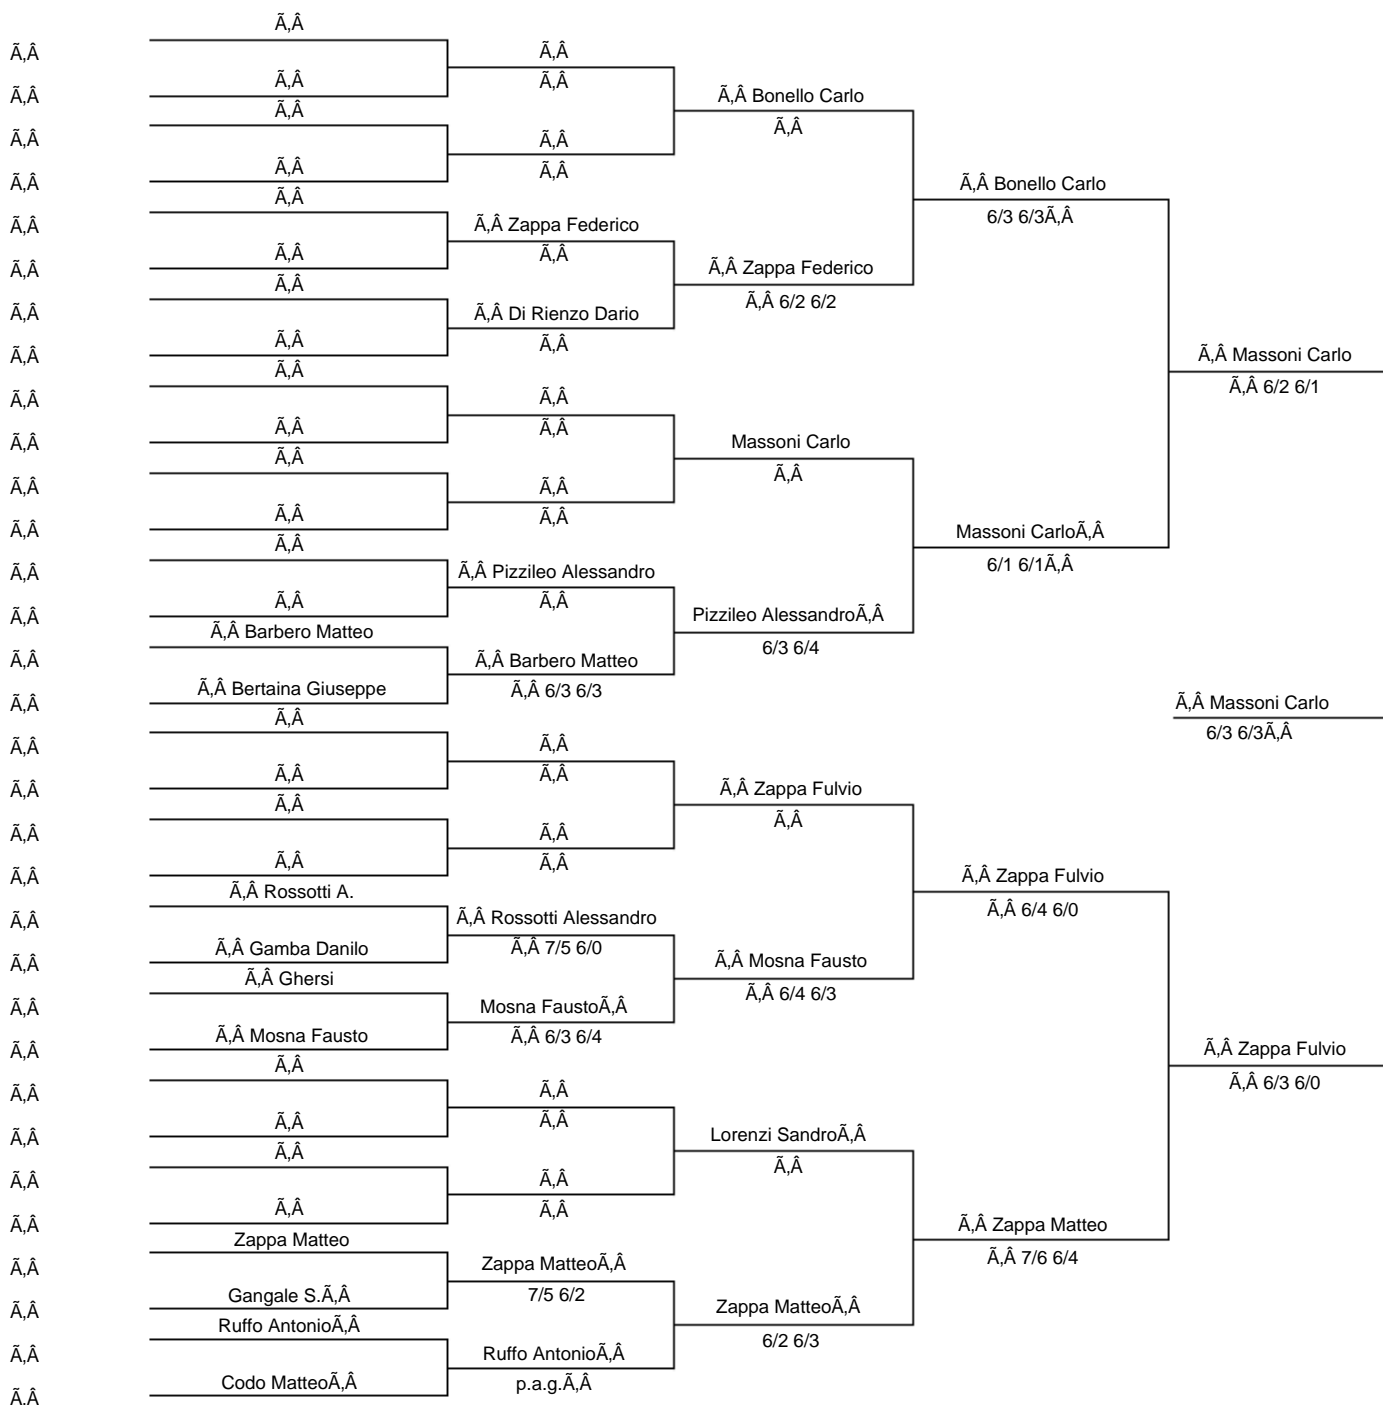

THE MODEL COMPETITION CARD

Bordighera Lawn Tennis Club 1878

Torneo Nazionale di 3a Cat.

X Gentlemen  
Ladies

X Single  
Double

Tabellone di Selezione (parte alta)

First Round      Second Round      Third Round      Quarter Finals      Semi-Final Round      Final Round

Teste di Serie

- 1) Ã,Ã    Ã,Ã
- 2) Ã,Ã    Ã,Ã
- 3) Ã,Ã    Ã,Ã
- 4) Ã,Ã    Ã,Ã
- 5) Ã,Ã    Ã,Ã
- 6) Ã,Ã    Ã,Ã
- 7) Ã,Ã    Ã,Ã
- 8) Ã,Ã    Ã,Ã