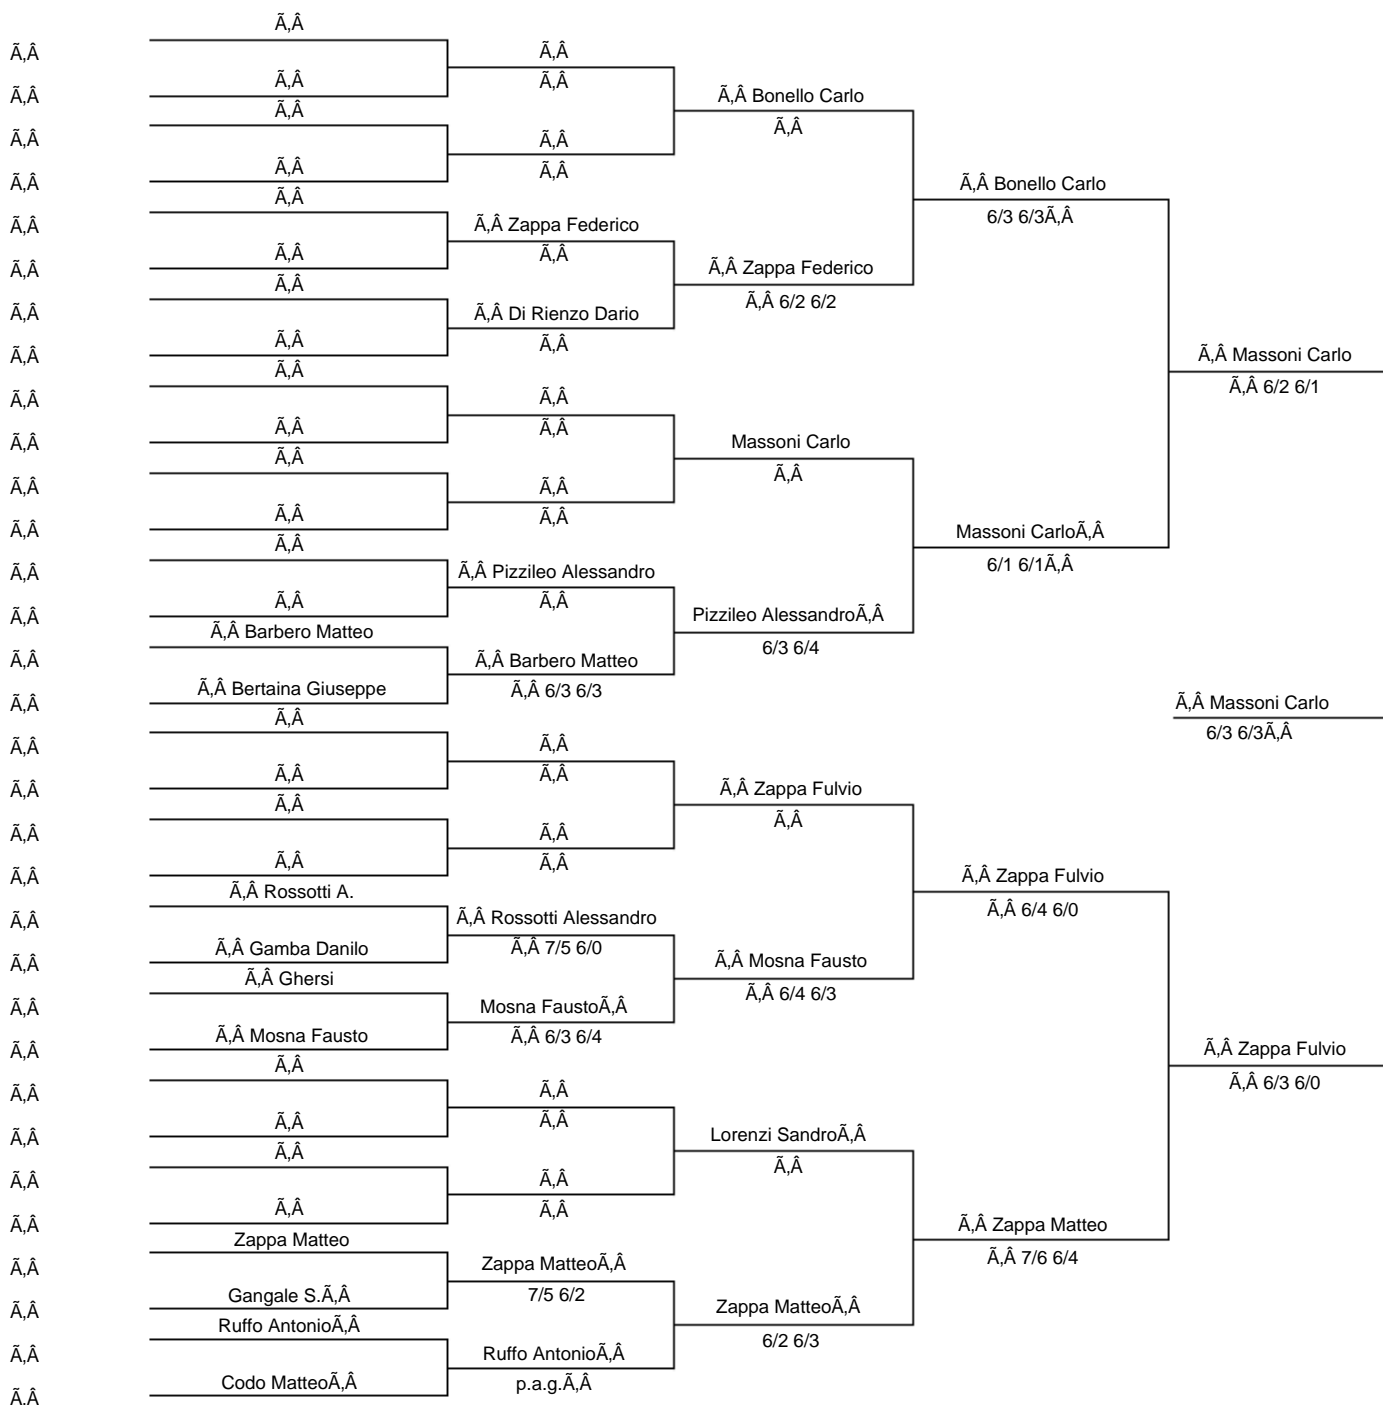

THE MODEL COMPETITION CARD

Bordighera Lawn Tennis Club 1878

Torneo Nazionale di 3a Cat.

X Gentlemen
Ladies

X Single
Double

Tabellone di Selezione (parte alta)

First Round Second Round Third Round Quarter Finals Semi-Final Round Final Round

Teste di Serie

- | | | | |
|---------------|---------------|---------------|---------------|
| 1) Ã,Ã Ã,Ã | 2) Ã,Ã Ã,Ã | 3) Ã,Ã Ã,Ã | 4) Ã,Ã Ã,Ã |
| 5) Ã,Ã Ã,Ã | 6) Ã,Ã Ã,Ã | 7) Ã,Ã Ã,Ã | 8) Ã,Ã Ã,Ã |