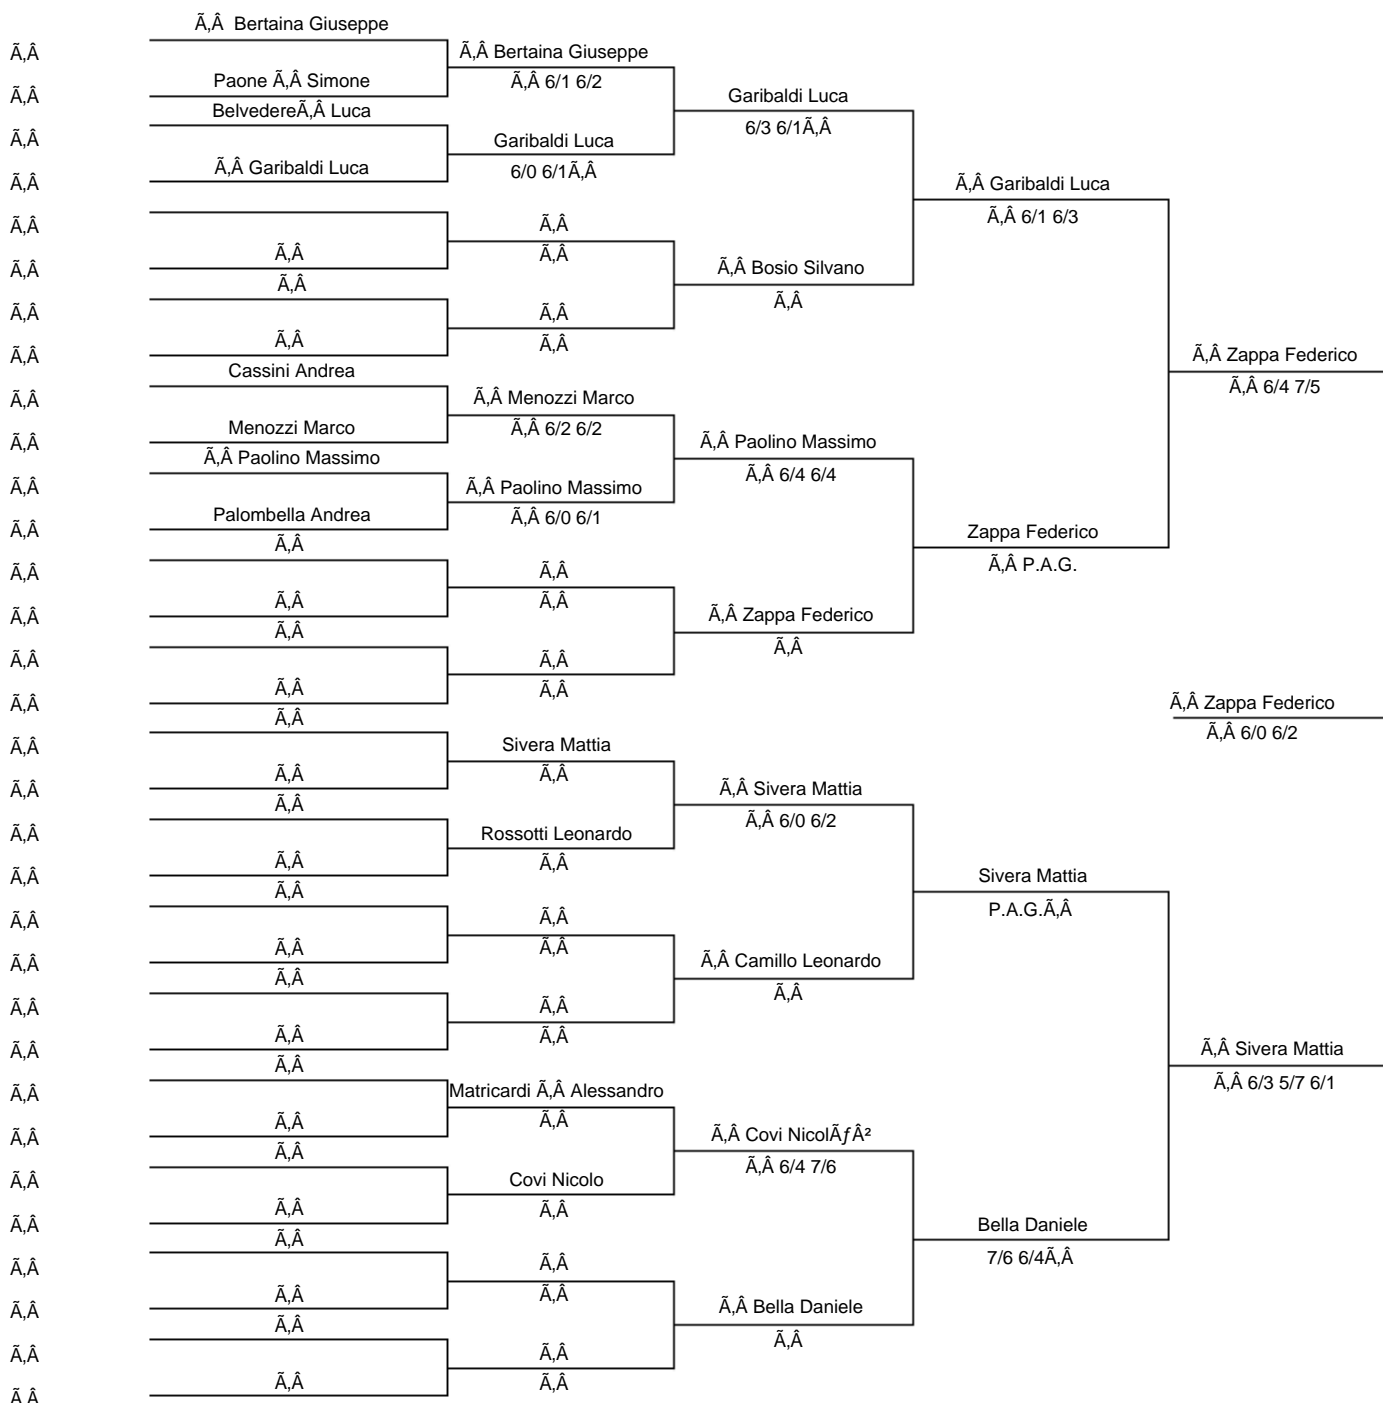

THE MODEL COMPETITION CARD

Bordighera Lawn Tennis Club 1878

Torneo Nazionale di 4a Cat.

X Gentlemen Ladies

X Single Double

Singolare Maschile (selezione) Parte Bassa

First Round Second Round Third Round Quarter Finals Semi-Final Round Final Round

Teste di Serie

- 1) A, A A, A
- 2) A, A A, A
- 3) A, A A, A
- 4) A, A A, A
- 5) A, A A, A
- 6) A, A A, A
- 7) A, A A, A
- 8) A, A A, A