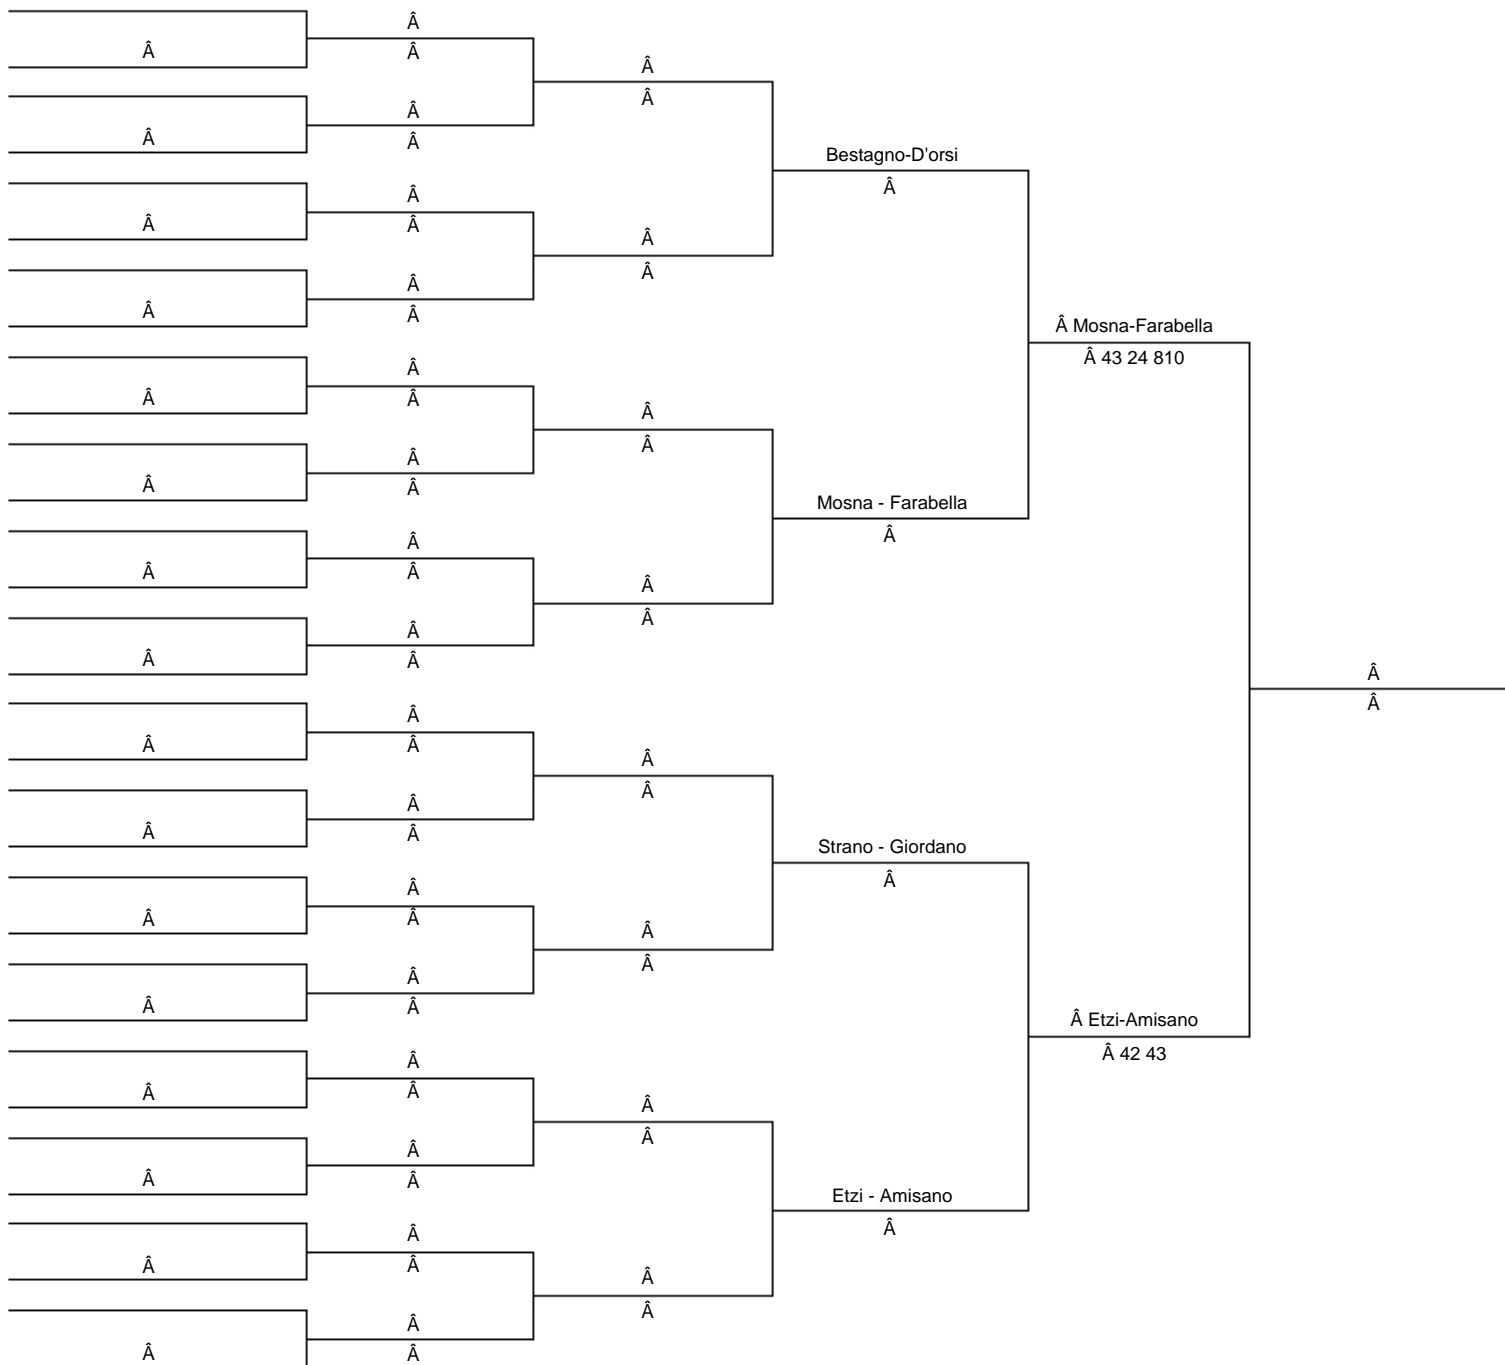

# Bordighera Lawn Tennis Club 1878

DOPPIO MISTO

X Gentlemen  
Ladies

Single  
X Double

doppio misto

First Round

Second Round

Quarter Finals

Semi-Final Round

Final Round

Winner

Teste di Serie

- 1) À À
- 5) À À

- 2) À À
- 6) À À

- 3) À À
- 7) À À

- 4) À À
- 8) À À